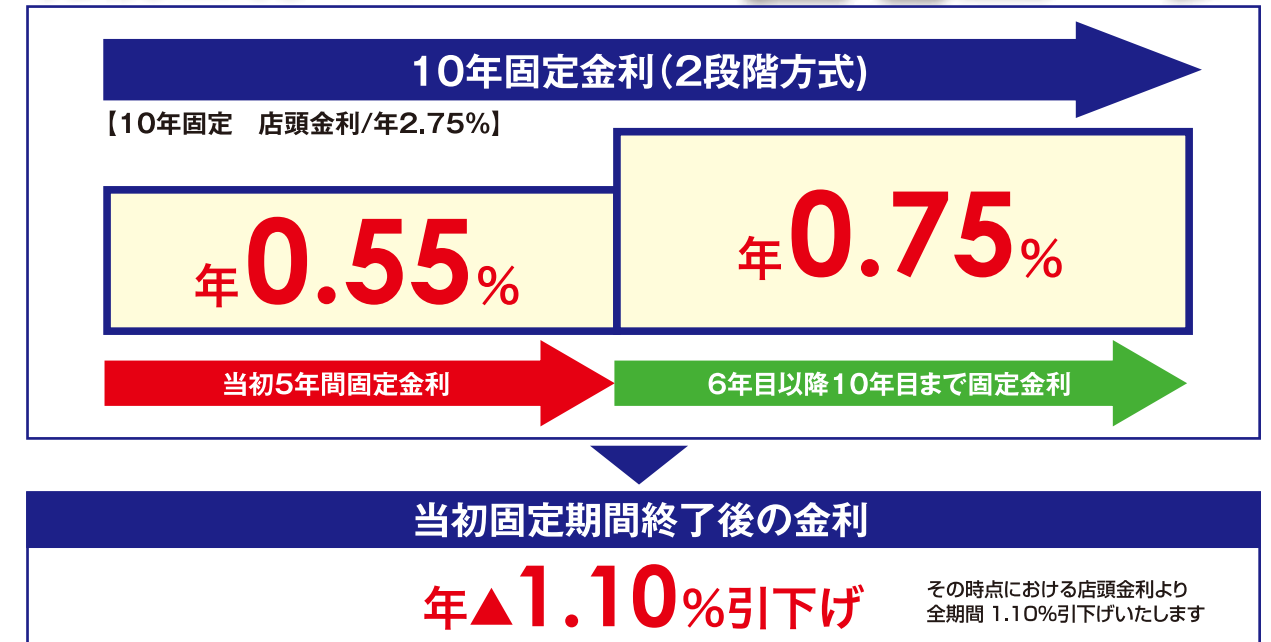

信用事業取扱手数料改定・新設のお知らせ

日頃より当JAをご利用いただき、誠にありがとうございます。
さて、当JAでは、平成31年4月1日(月)より、下記のとおり各種取扱手数料を改定・新設いたしました。何卒、ご理解いただきますよう、宜しくお願い申し上げます。

信用事業取扱手数料改定・新設内容

				改定後	改定前	
振込	窓口	電信扱い	他行あて	3万円以上	864	756
				3万円未満	648	540
			系統あて	3万円以上	540	432
				3万円未満	324	216
			本・支店間	5万円以上	432	(432)
				5万円未満	216	(216)
		同一店内	5万円以上	324	(324)	
			5万円未満	108	(108)	
	文書扱い	他行あて	3万円以上	864	648	
			3万円未満	648	432	
		系統あて【新設】	3万円以上	540	-	
			3万円未満	324	-	
	ATM (自動化機器)	他行あて	3万円以上	648	648	
			3万円未満	432	432	
系統あて		3万円以上	432	324		
		3万円未満	216	108		
本・支店間【新設】		3万円以上	216	-		
		3万円未満	108	-		
	同一店内【新設】	3万円以上	108	-		
		3万円未満	-	-		
両替手数料	窓口	101枚 ~ 500枚		324	216	
		501枚 ~ 1000枚		432	324	
		1001枚 ~ 2000枚		648	540	
		2001枚以上は1000枚毎に加算【新設】		324	-	
硬貨入金手数料【新設】	窓口	101枚 ~ 500枚		324	-	
		501枚 ~ 1000枚		432	-	
		1001枚 ~ 2000枚		648	-	
		2001枚以上は1000枚毎に加算		324	-	

※記載以外の手数料については変更ございません。
※上記( )表示は現在保留中。

改定日 平成31年4月1日(月)

もがみ中央農業協同組合

もがみ中央農協 平成31年6月28日お申し込み分まで かつ 平成31年9月30日お借入れ分まで 特別金利キャンペーン 住宅ローン

※JAの掛金負担で団体信用生命共済にご加入いただけます。万が一亡くなった場合等は、ローン残高は共済金で支払われます。※本金利適用には、所定の条件がありますので、詳しくは各支店までお問い合わせください。
※変動金利もご用意しております。※保証機関の保証をご利用いただき、保証料は別途ご負担いただきます。

金利引下げプラン

2019年
6月28日 申込分まで かつ
9月30日 お借入れ分まで

JAリフォームローン

最大引下げ後 年1.925%

店頭金利 2.725%より

年最大0.8%引下げ

※本金利適用には、所定の条件がありますので、詳しくは各支店までお問い合わせください。※保証機関の保証をご利用いただき、保証料は別途ご負担いただきます。